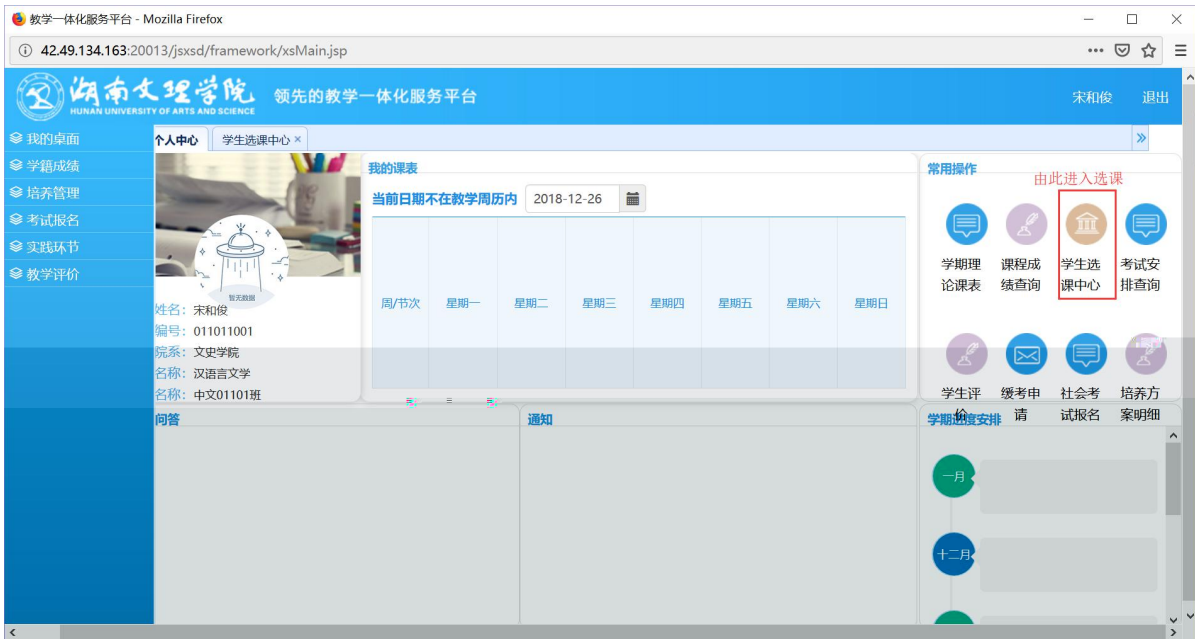

温馨提示: 推荐使用IE9以上浏览器以及360极速模式。

Copyright © 2017 湖南蓝盾科技发展有限公司 (R4.4)

选课学分情况

公选课选课

本学期选课学分/门数要求及已选情况

	最高总学分	专业内跨年级选课(控制)		跨专业选课(控制)		校公共选修课选课(控制)	
		学分	门数	学分	门数	学分	门数
设置(控制)要求	不控制	不控制	不控制	不控制	不控制	2	1
已选统计	20.0	0.0	0	0.0	0	0.0	0